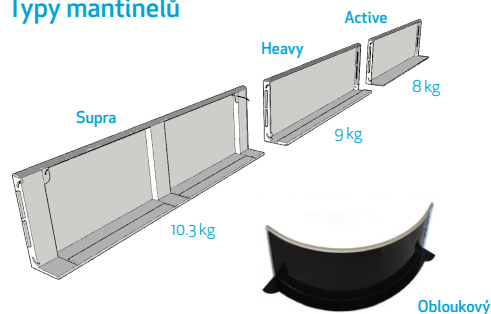

Typy mantinelů